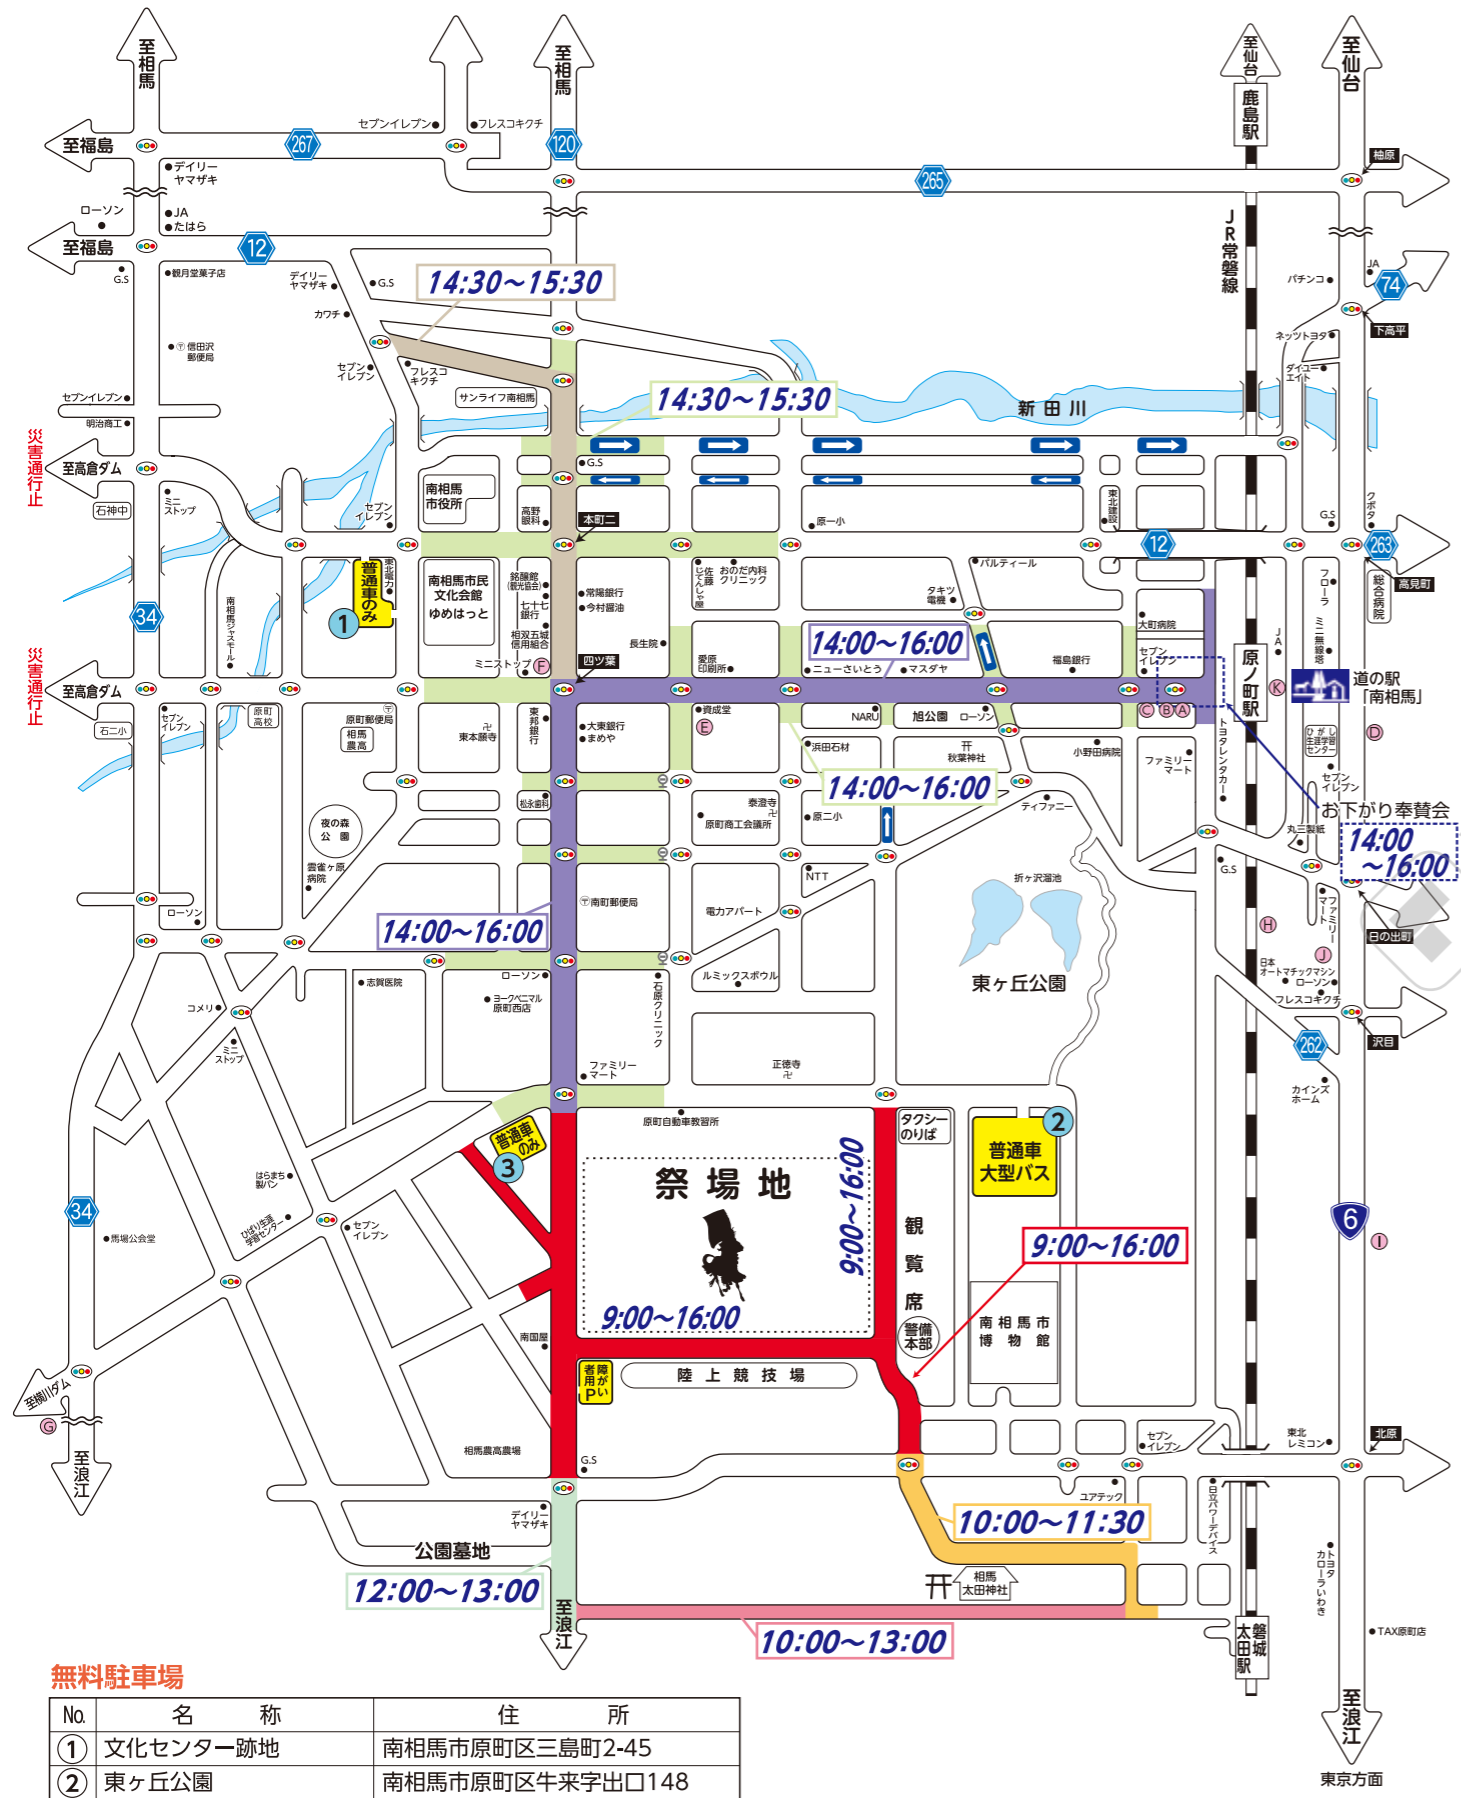

7月29日(土) 相馬野馬追交通案内

下記の時間帯、騎馬武者が往来いたします。
車両での通行はできません。

無料駐車場

No.	名称	住所
①	文化センター跡地	南相馬市原町区三島町2-45
②	東ヶ丘公園	南相馬市原町区牛来字出口148
③	福島製作所跡地	南相馬市原町区本陣前1-76

TOUHOKU ACCESS Inc.
東北アクセス株式会社
<http://touhoku-access.com/>